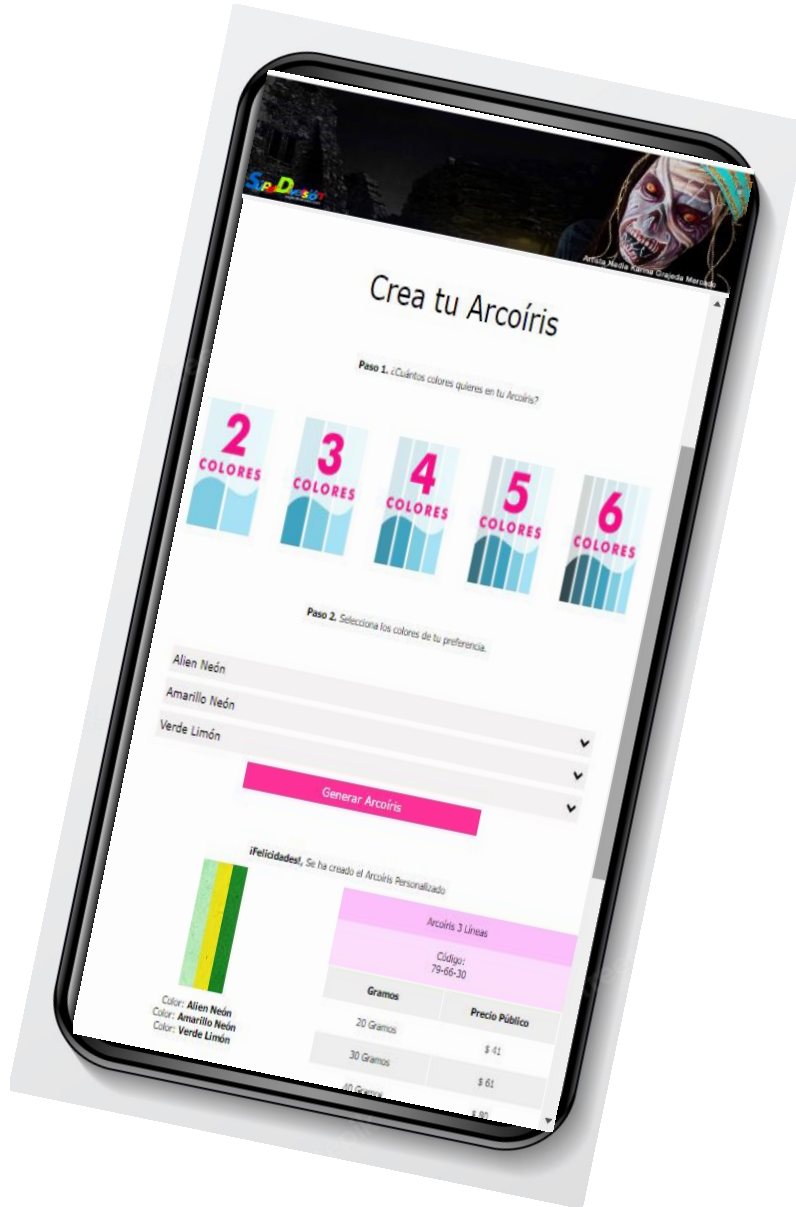

CREA TU PROPIO Arcoíris Personalizado

Visítanos:

superdiversion.com.mx/crea