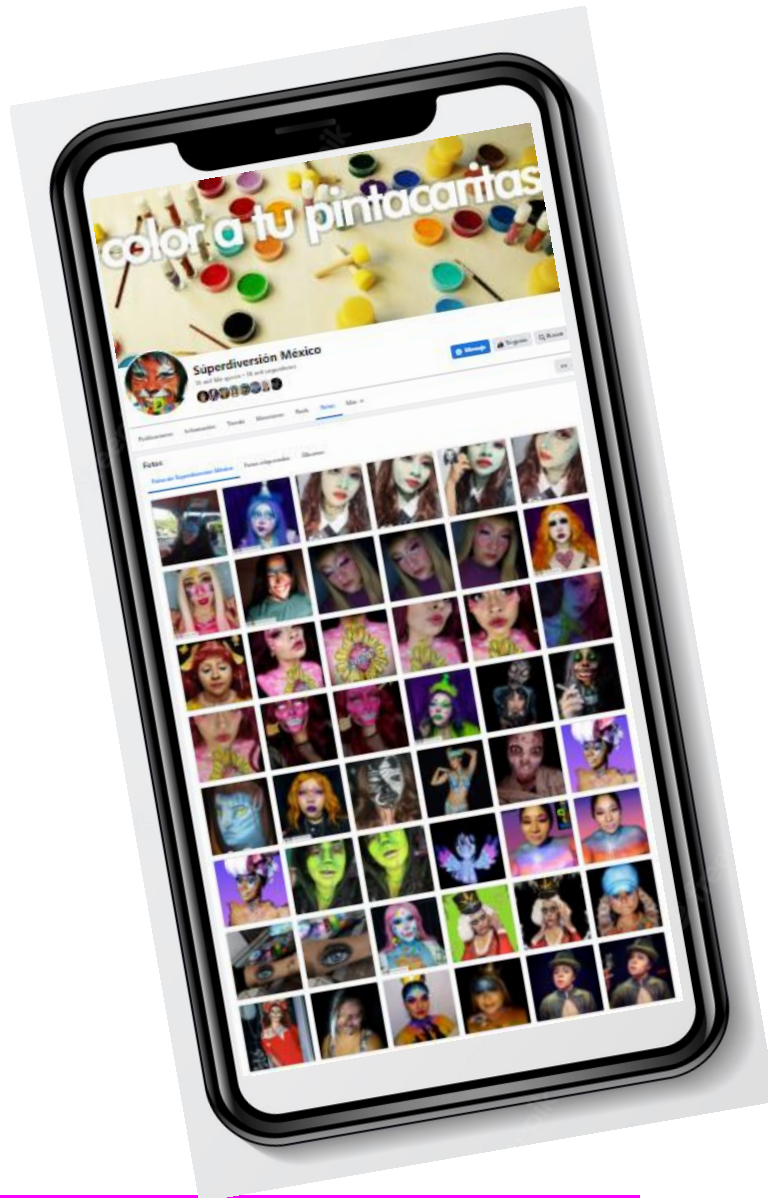

Encuéntranos en Facebook

@SuperDiversión México

Etiquétanos **@Superdiversion México** o usa nuestro hashtag **#SoySuperDiversión** con gusto compartiremos tus maquillajes =)

Promo Carrusel

Carrusel 70g cada uno