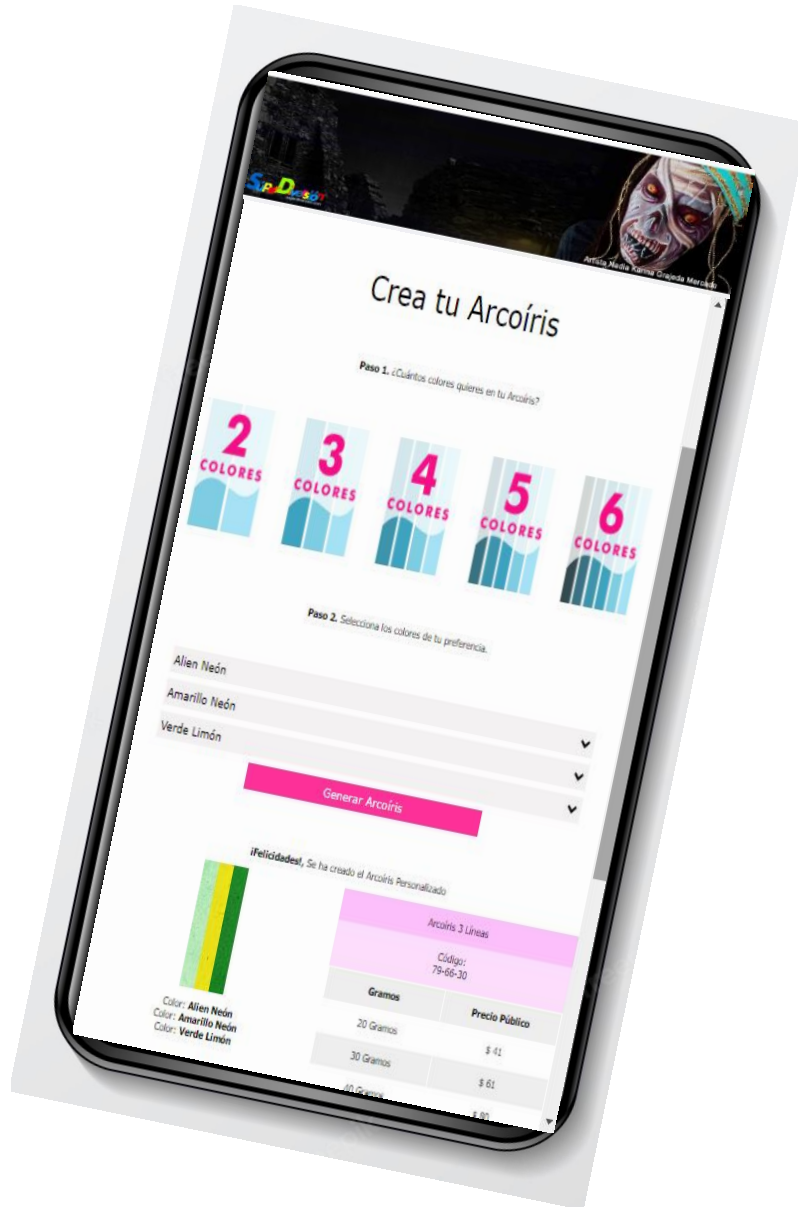

CREA TU PROPIO Arcoíris Personalizado

Visítanos:

superdiversion.com.mx/crea