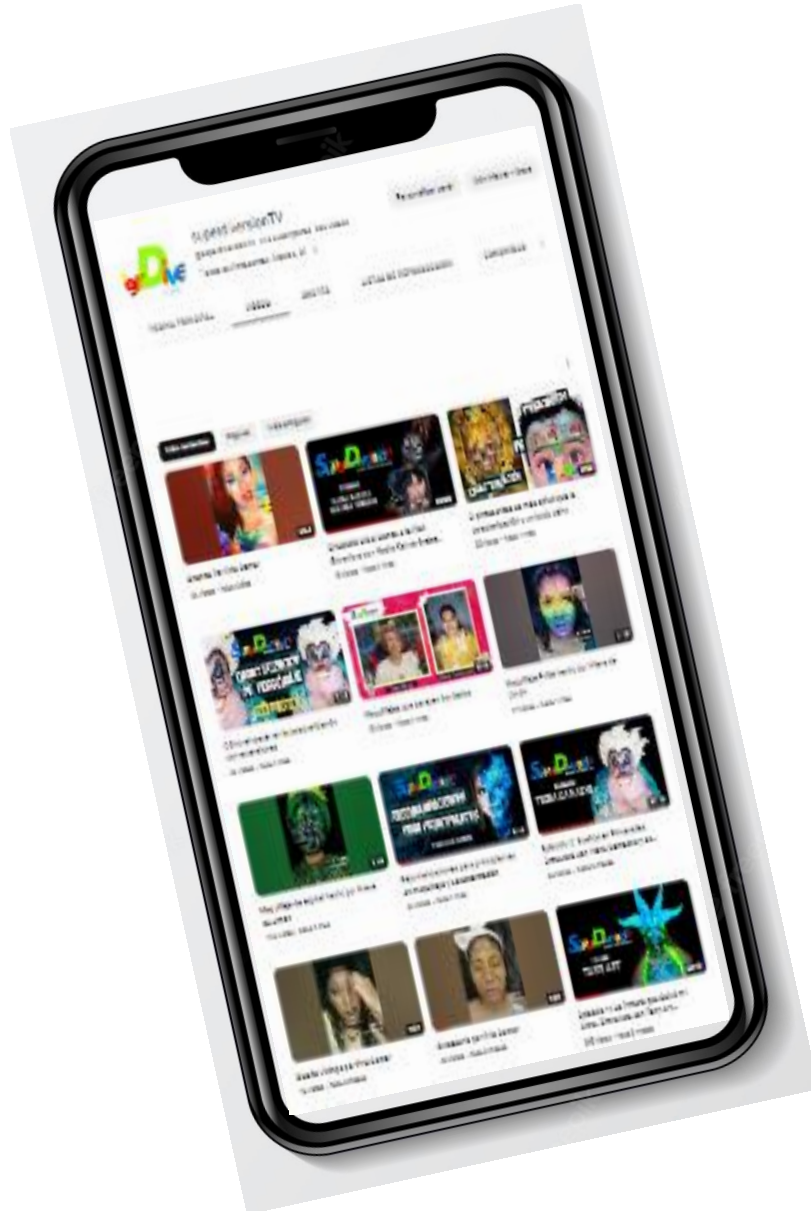

Encuéntranos en **You Tube**

[@superdiversionTV](https://www.youtube.com/@superdiversionTV)

Entrevistas, tutoriales y Maquillajes realizados por artistas