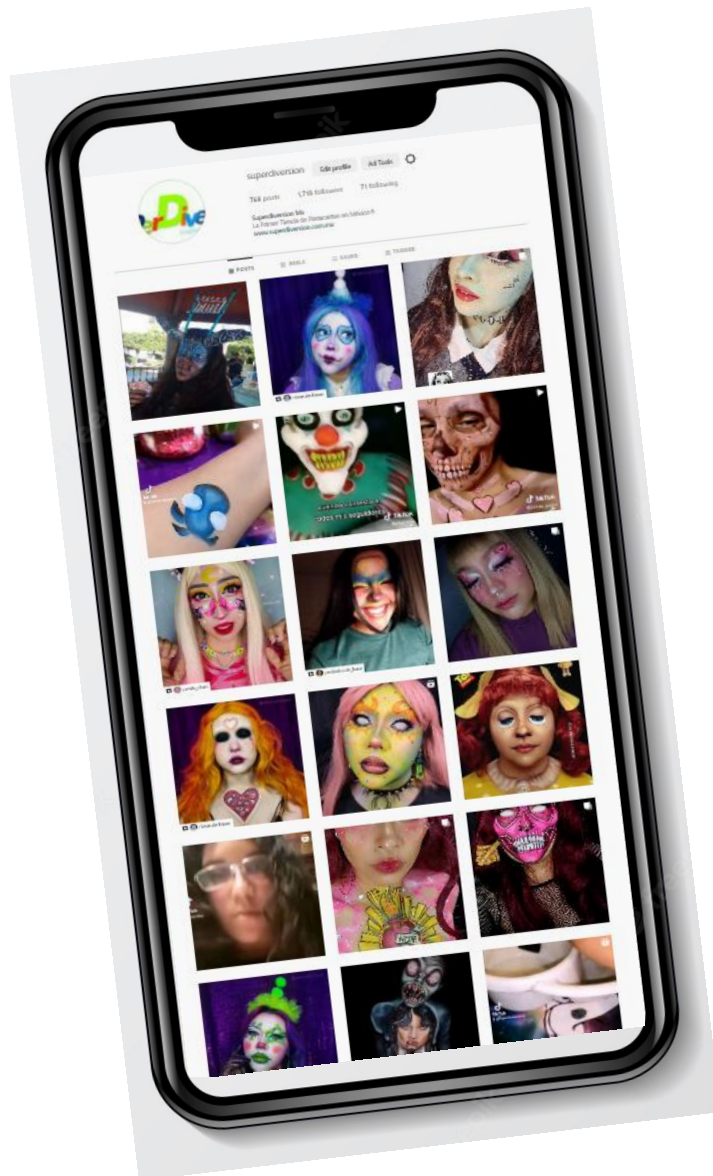

Encuéntranos en Instagram

@superdiversion

Artista **Lilo Pop Art**

Promo Estrella

Básica

Pastel

Mixta

<u>Chica</u> 100g cada paleta	<u>Mediana</u> 180g cada paleta
\$ 390	\$ 700
\$ 420	\$ 750