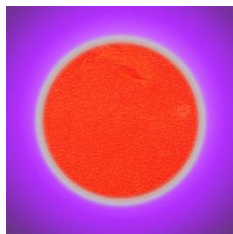

Feo

Naranja

Rosa

LÍNEA DE COLOR NEÓN CLARO

Verde tropical

Alien

Morado pastel

Azul pastel

Naranja pastel

Rosa pastel

Verde pastel

Mandarina

Rojo pastel

Rosita bebé

LÍNEA DE COLOR METÁLICOS

Oro

Plata

Bronce

Morado

Rojo

Azúl

Naranja

Aqua

Verde