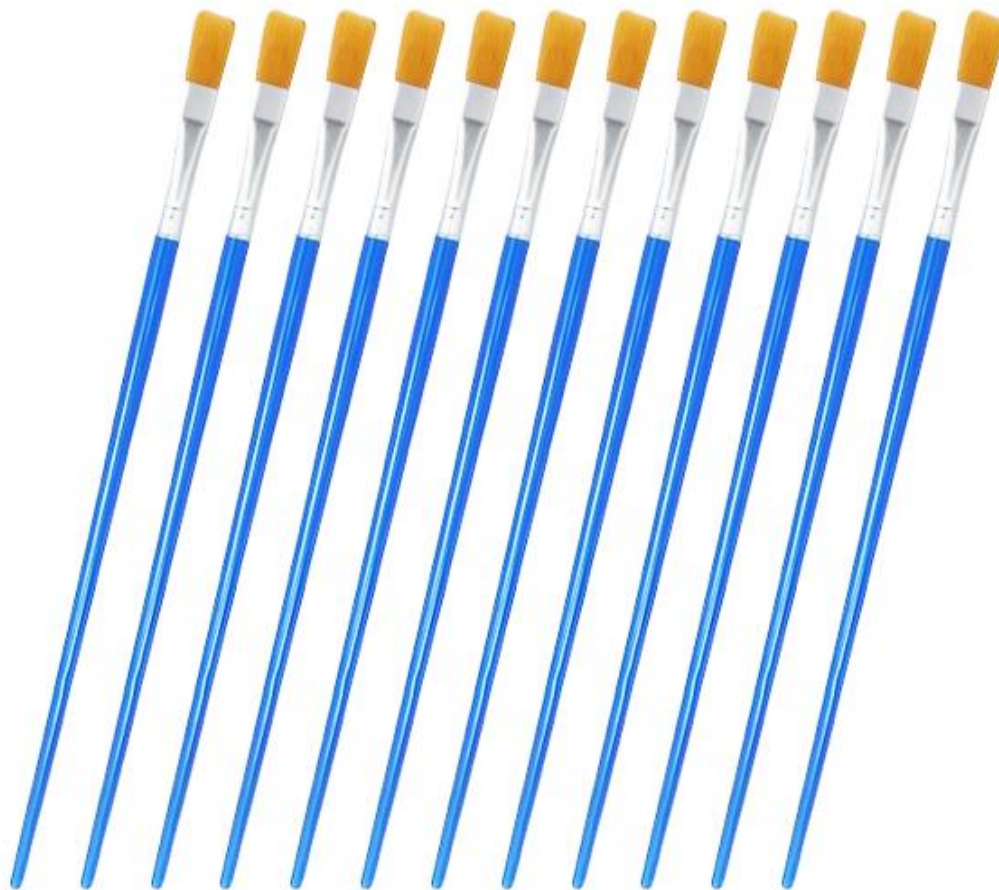

Contenido: Paquete 6 pinceles

Modelo	Precio Público
Pinceles Azules	\$ 60

PINCEL PLANO ECONÓMICO AZUL

Mango plástico

Modelo	Precio Público
Pinceles Azules	\$ 12

PINCEL REDONDO ECONÓMICO AZUL

Mango plástico

Modelo	Precio Público
Pinceles Azules	\$ 12

PAQUETE DÚO PINCEL ECONÓMICO

Pincel Plano y Pincel Redondo.

Mango Plástico Económico.

Modelo	Precio Público
Pinceles Azules	\$ 17

PINCEL PLANO ECONÓMICO

PAQUETE 12 PIEZAS

Modelo	Precio Público
Pinceles Azules	\$ 100

PINCEL PLANO ECONÓMICO

PAQUETE 6 PIEZAS

Modelo	Precio Público
Pinceles Azules	\$ 50

MINI BROCHA

Precio Publico

\$ 25

APLICADOR SILICONA

EL COLOR PUEDE VARIAR, Y SE ENVÍA SEGÚN DISPONIBILIDAD

Precio Publico

\$ 35

PINCEL FLORAL

Modelo	Precio Publico
Daga	\$ 42

PINCEL ESPONJA DURA

Modelo	Precio Publico
Pincel Esponja Negra	\$ 45

MINI PINCEL

Modelo	Precio Publico
Mini pincel	\$ 10