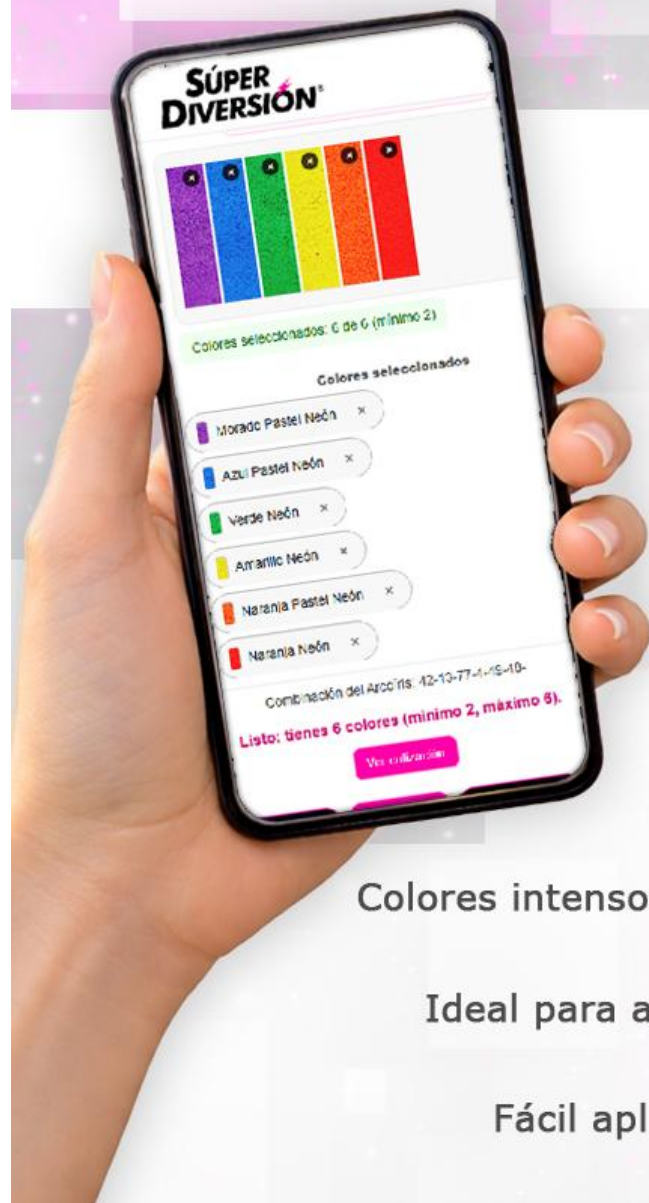

Crea tu Arcoíris Personalizado

Elige tus colores, define el gramaje y
crea un maquillaje único, hecho a tu medida.

Sistema Exclusivo
**SÚPER
DIVERSIÓN®**

Colores intensos y combinables

Ideal para artistas y maquillistas

Fácil aplicación y excelente rendimiento

Visita: SuperDiversión.com.mx/arcoiris