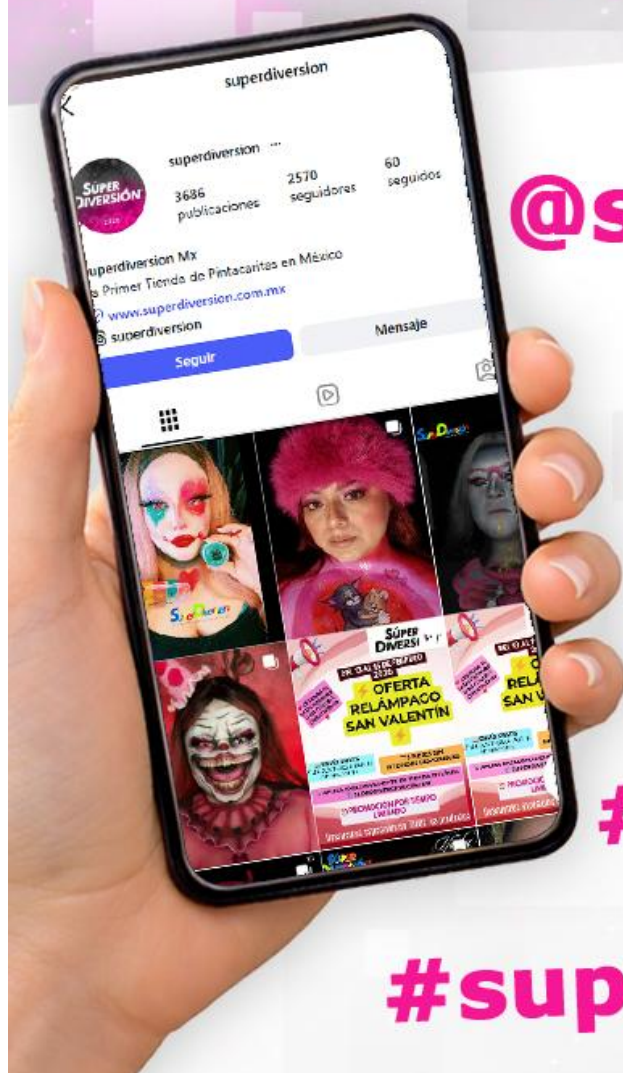

TORRE CHICA

CONT. NET. 50G CADA TORRE

Presentación	Precio Publico
Básica	\$ 100
Pastel	\$ 100
Unicornio	\$ 100
Calavera	\$ 100
Zombie	\$ 100
Neón Fuerte	\$ 120
Neón Pastel	\$ 120
Metálica	\$ 120
Mixta	\$ 120
Paquete 9 Torres Chicas	\$ 900

Síguenos en **Instagram**

¿Eres maquillista de pintacaritas?

Aquí encontrarás inspiración diaria, combinaciones nuevas y tips profesionales.

@superdiversion

Usa #Hashtag:

#superdiversion

#superdiversionmx

PROMO CARRUSEL MATE
CONT. NET. 4 PALETAS DE 70G CADA UNA