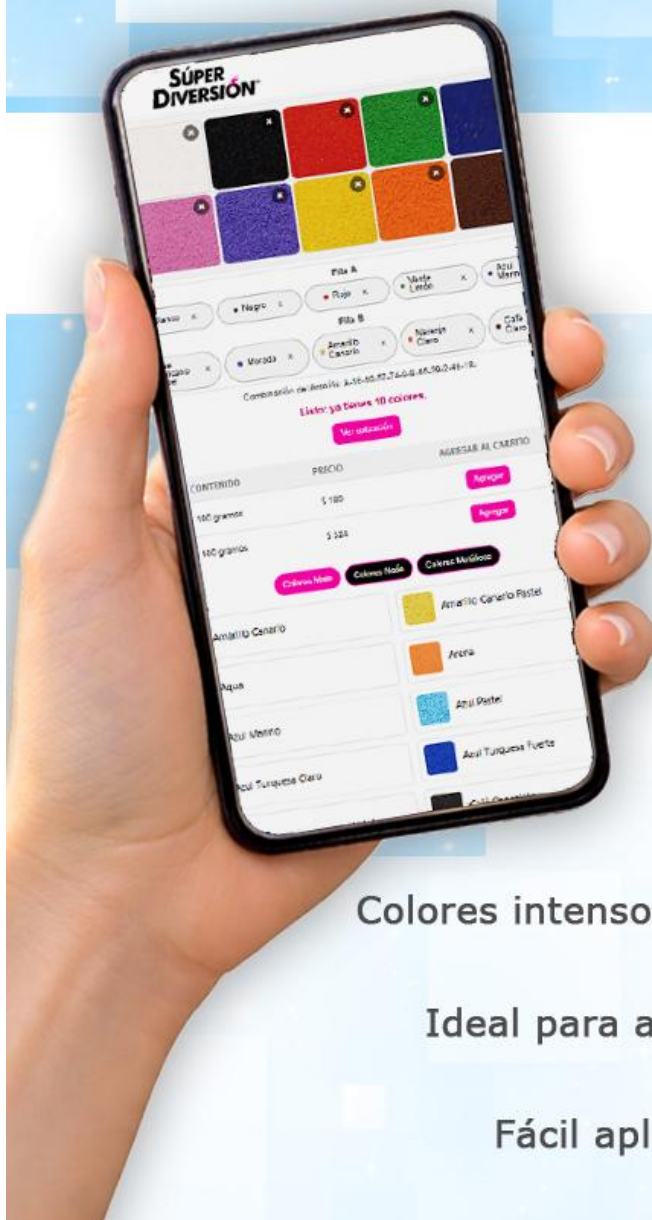

PALETAS 10 COLORES MATE

PRECIOS INDIVIDUALES

Básica

Pastel

Calavera

Contrastes

Fantasía

Zombie

	Precio Público	
Modelo:	100g	180g
Básica	\$ 180	\$ 290
Pastel	\$ 180	\$ 290
Calavera	\$ 180	\$ 290
Contrastes	\$ 180	\$ 290
Fantasía	\$ 180	\$ 290
Zombie	\$ 180	\$ 290

PALETAS 10 COLORES NEÓN / METÁLICA

PRECIOS INDIVIDUALES

Modelo	Precio Público	
	100g	180g
Mixta	\$ 210	\$ 340
Neón Combinada	\$ 210	\$ 340
Neón Pastel	\$ 210	\$ 340
Neón Fuerte	\$ 210	\$ 340
Metálica	\$ 210	\$ 340

Crea tu Paleta Personalizada

Elige tus colores, define el gramaje y
crea un maquillaje único, hecho a tu medida.

Sistema Exclusivo
**SÚPER
DIVERSIÓN®**

Colores intensos y combinables

Ideal para artistas y maquillistas

Fácil aplicación y excelente rendimiento