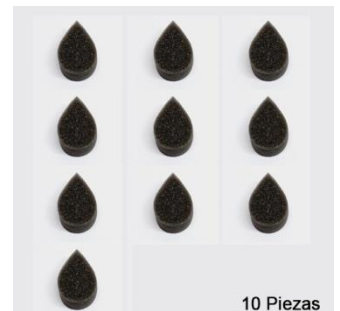

5 pzas. Gota Negra

\$ 40

10 pzas. Redonda
Rosa

\$ 40

10 pzas. Gota Rosa

\$ 50

10 pzas. Redonda
Negra

\$ 60

10 pzas. Gota Negra

\$ 70

ESPONJAS

2 pzas. Dedales

\$ 40

10 pzas. Dedales

\$ 180

1 pza. Hamburguesa