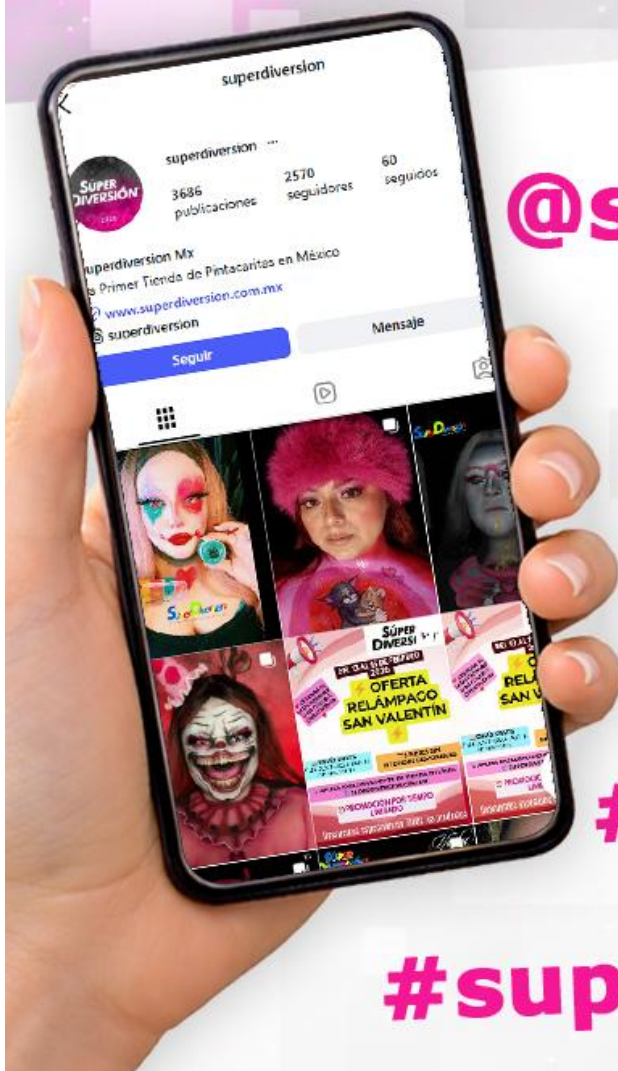

Síguenos en **Instagram**

¿Eres maquillista de pintacaritas?

Aquí encontrarás inspiración diaria, combinaciones nuevas y tips profesionales.

@superdiversion

Usa #Hashtag:

#superdiversion

#superdiversionmx

PROMO CARRUSEL MATE
CONT. NET. 4 PALETAS DE 70G CADA UNA