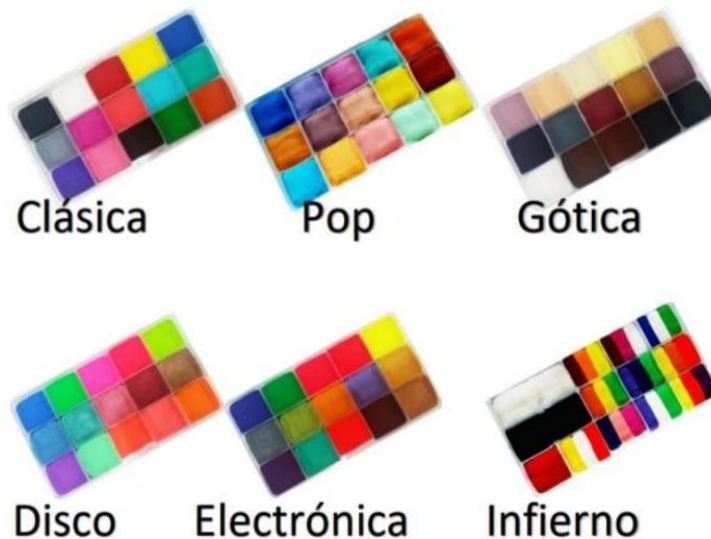

PALETAS EUFORIA

PRECIOS INDIVIDUALES

	Precio Público
Modelo	300g
Clásica	$ 500
Pop	$ 500
Gótica	$ 500
Disco	$ 620
Electrónica	$ 620
Infierno	$ 650