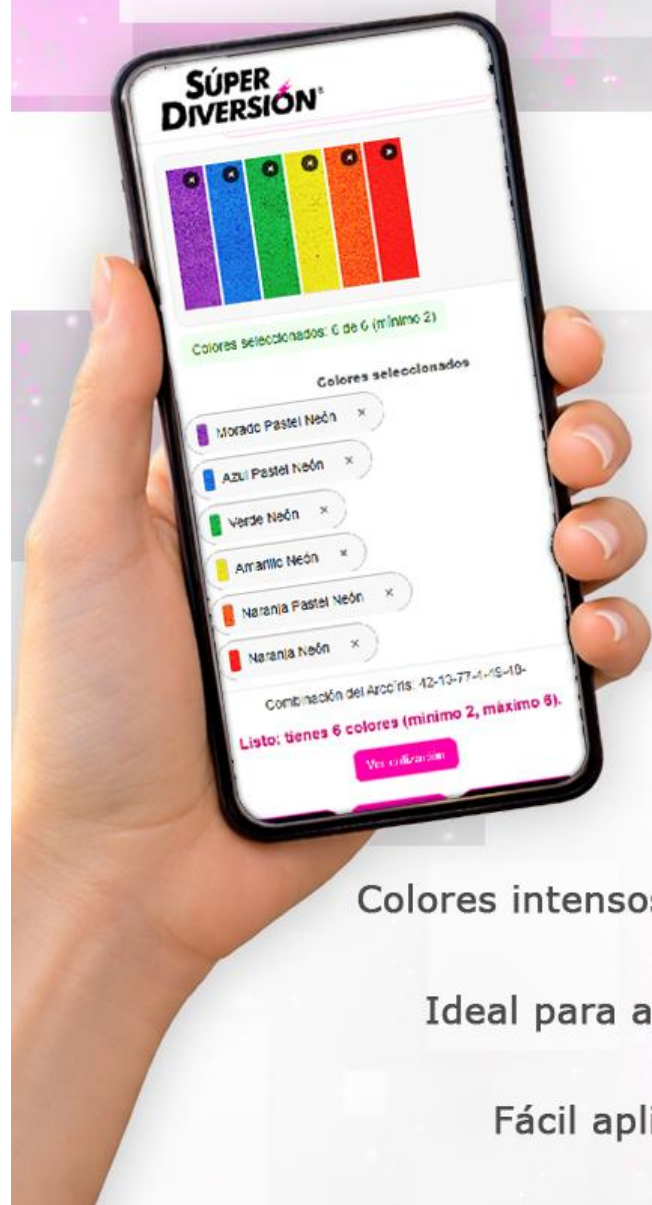

Crea tu Arcoíris Personalizado

Elige tus colores, define el gramaje y
crea un maquillaje único, hecho a tu medida.

Sistema Exclusivo
**SÚPER
DIVERSIÓN®**

Colores intensos y combinables

Ideal para artistas y maquillistas

Fácil aplicación y excelente rendimiento

Visita: SuperDiversión.com.mx/arcoiris