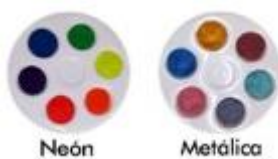

\$ 65

Paquete 5 Godetes

(Básico, Pastel, Calavera,
Neón y Metálico)

\$ 280

Paquete Mate

50 Godetes A elegir
(Básica, Pastel o Calavera)

\$ 2,200

Paquete Neón/Metálico