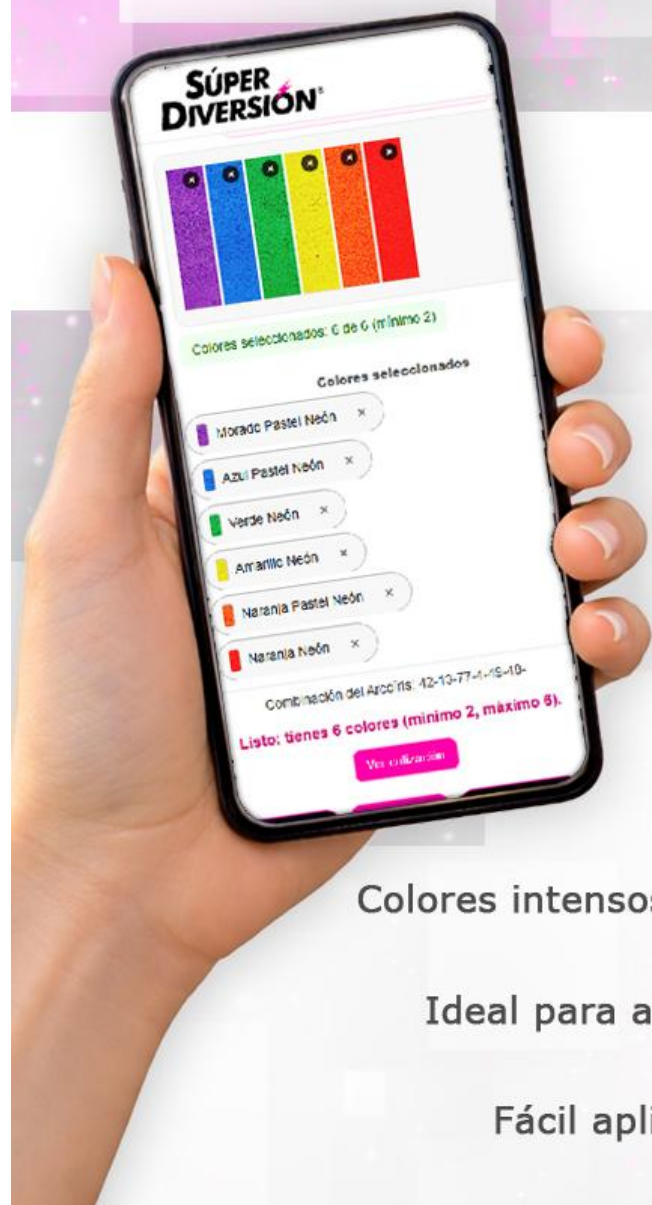

\$ 140

MODELO: GRANDULONES

Contenido 9 pinceles mango madera

Contenido: Paquete 9 pinceles

Precio Público

\$ 430

MODELO: **PAQUETE FAMILIAR**

Contenido: Paquete 20 pinceles

Precio Público

\$ 750

PINCELES AZULES

Paquete 10 pinceles

Modelo	Precio Público
Pinceles Azules	\$ 200
Pinceles Rosas	\$ 200

Crea tu Arcoíris Personalizado

Elige tus colores, define el gramaje y
crea un maquillaje único, hecho a tu medida.

Sistema Exclusivo
**SÚPER
DIVERSIÓN®**

Colores intensos y combinables

Ideal para artistas y maquillistas

Fácil aplicación y excelente rendimiento

Visita: SuperDiversión.com.mx/arcoiris

PINCEL PLANO BLANCO 1.5"

Precio Público

\$ 120

PINCEL PLANO NEGRO 1.5"

Precio Público

\$ 150

PAQUETE ROSA PASTEL

Contenido: Paquete 6 pinceles

Precio Público