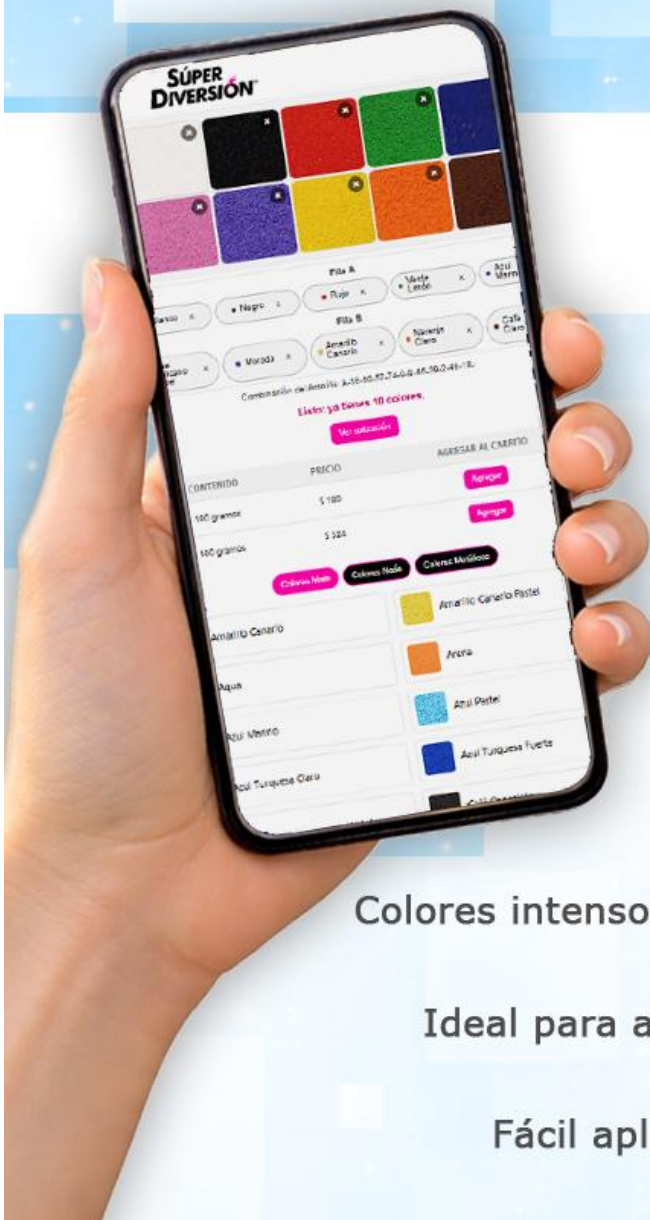

PALETAS 10 COLORES MATE

PRECIOS INDIVIDUALES

	Precio Público	
Modelo:	100g	180g
Básica	\$ 180	\$ 320
Pastel	\$ 180	\$ 320
Calavera	\$ 180	\$ 320
Contrastes	\$ 180	\$ 320
Fantasía	\$ 180	\$ 320
Zombie	\$ 180	\$ 320

PALETAS 10 COLORES NEÓN / METÁLICA

PRECIOS INDIVIDUALES

Modelo	Precio Público	
	100g	180g
Mixta	\$ 210	\$ 370
Neón Combinada	\$ 210	\$ 370
Neón Pastel	\$ 210	\$ 370
Neón Fuerte	\$ 210	\$ 370
Metálica	\$ 210	\$ 370

Crea tu Paleta Personalizada

Elige tus colores, define el gramaje y
crea un maquillaje único, hecho a tu medida.

Sistema Exclusivo
**SÚPER
DIVERSIÓN®**

Colores intensos y combinables

Ideal para artistas y maquillistas