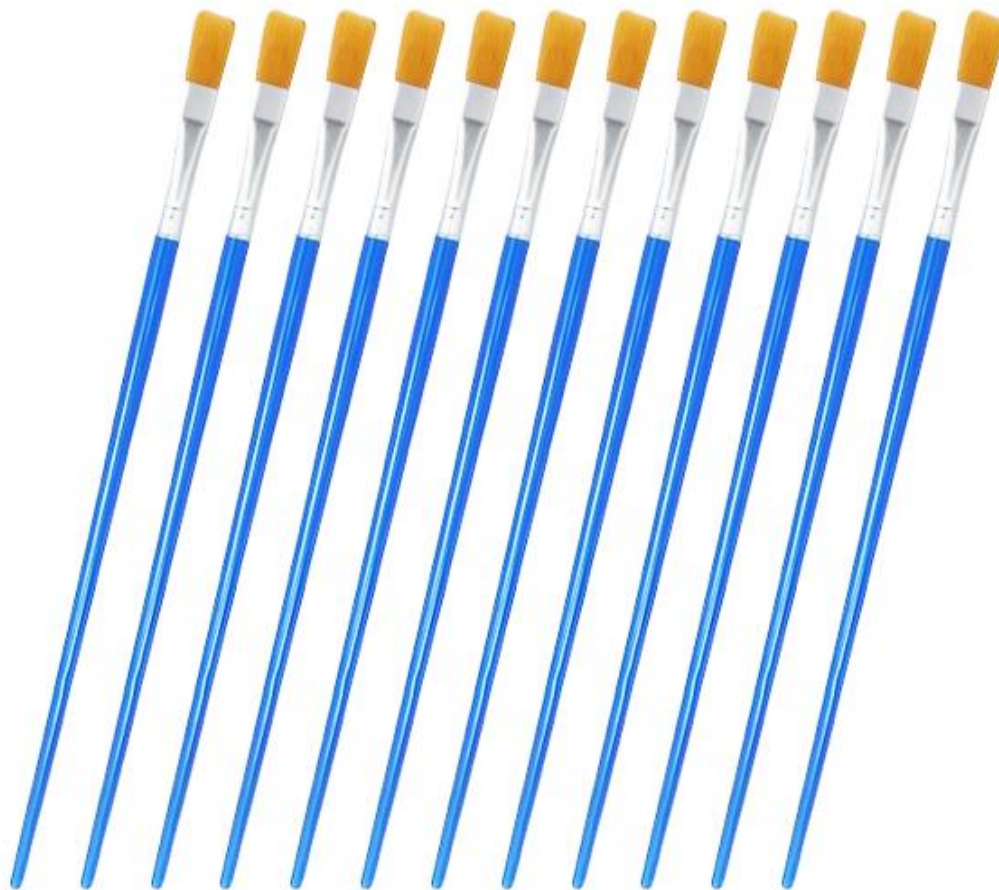

PAQUETE ABANICO GRANDES

Precio Público

\$ 80

PAQUETE ABANICO PAQUETE

Precio Público

\$ 120

MODELO: DELINEADORES ECONÓMICOS**Mango de Plástico****Contenido: Paquete 6 pinceles**

Modelo	Precio Público
Pinceles Azules	\$ 60

PINCEL PLANO ECONÓMICO AZUL

Mango plástico

Modelo	Precio Público
Pinceles Azules	\$ 12

PINCEL REDONDO ECONÓMICO AZUL

Mango plástico

Modelo	Precio Público
Pinceles Azules	\$ 12

PAQUETE DÚO PINCEL ECONÓMICO

Pincel Plano y Pincel Redondo.

Mango Plástico Económico.

Modelo	Precio Público
Pinceles Azules	\$ 17

PINCEL PLANO ECONÓMICO

PAQUETE 12 PIEZAS

Modelo	Precio Público
Pinceles Azules	\$ 100

PINCEL PLANO ECONÓMICO

PAQUETE 6 PIEZAS

Modelo	Precio Público
Pinceles Azules	\$ 50

MINI BROCHA

Precio Público

\$ 25

APLICADOR SILICONA

EL COLOR PUEDE VARIAR, Y SE ENVÍA SEGÚN DISPONIBILIDAD

Precio Público

\$ 35

PINCEL FLORAL