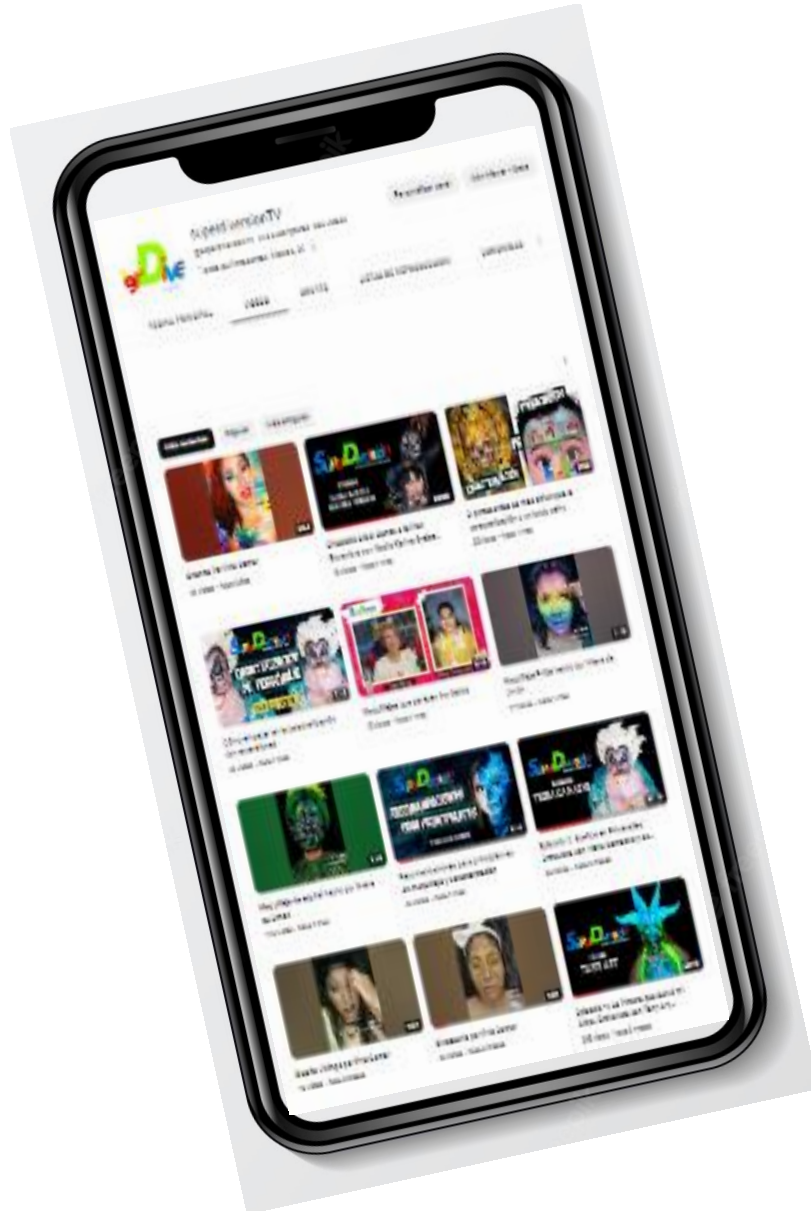

Encuéntranos en **You Tube**

[@superdiversionTV](https://www.youtube.com/@superdiversionTV)

Entrevistas, tutoriales y Maquillajes realizados por artistas