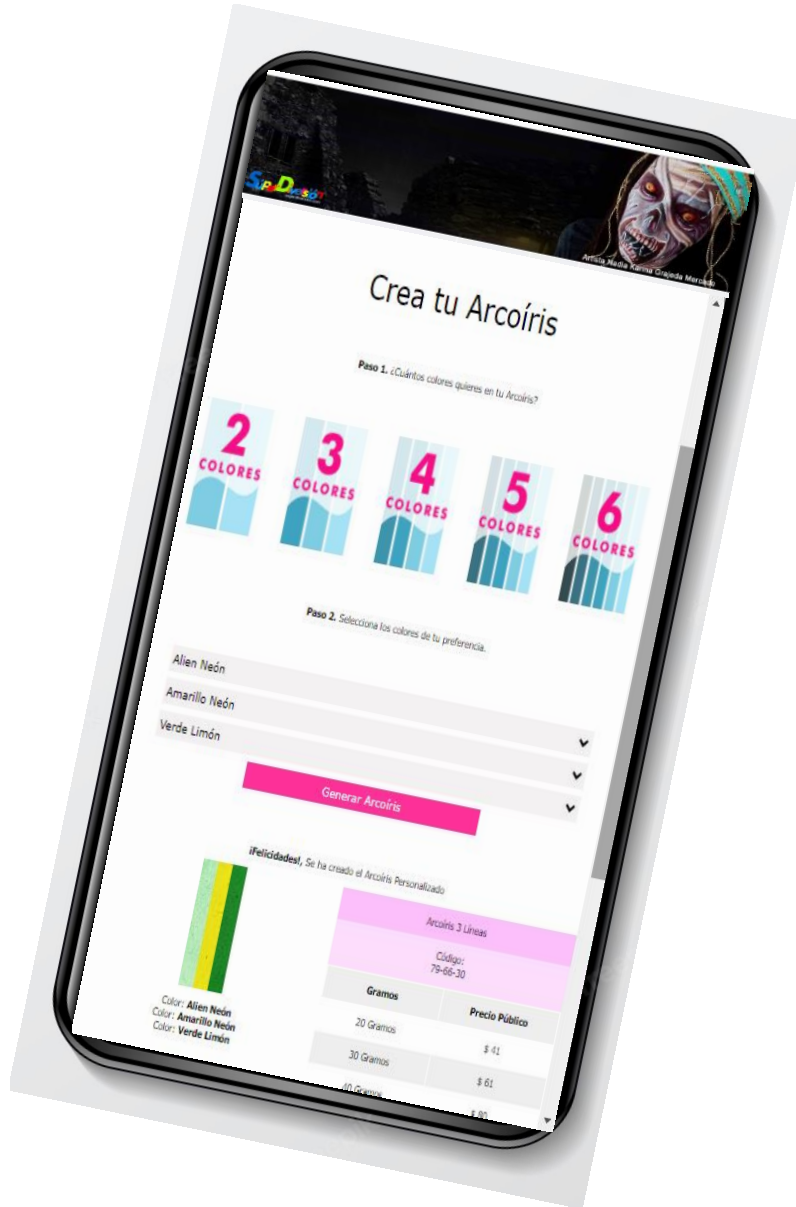

PALETAS ARCOÍRIS

PRECIOS INDIVIDUALES

	Precio
<i>Paleta Perú 160g</i>	\$ 264
<i>Paleta Colombia 300g</i>	\$ 625
<i>Paleta Brasil 300g</i>	\$ 625
<i>Promo Rainbow 460g</i>	\$ 780
<i>Promo Muñeca 190g</i>	\$340
<i>Paleta Muñeca 100g</i>	\$ 160

Ysha Camacho

Arcoíris de línea

30g cada uno

A1	A2	A3	A4	A5
				
\$75	\$75	\$72	\$72	\$72

B1	B2	B3	B4	B5
				
\$60	\$60	\$60	\$60	\$57

C1	C2	C3	C4	C5
				
\$60	\$60	\$57	\$60	\$60

CREA TU PROPIO Arcoíris Personalizado