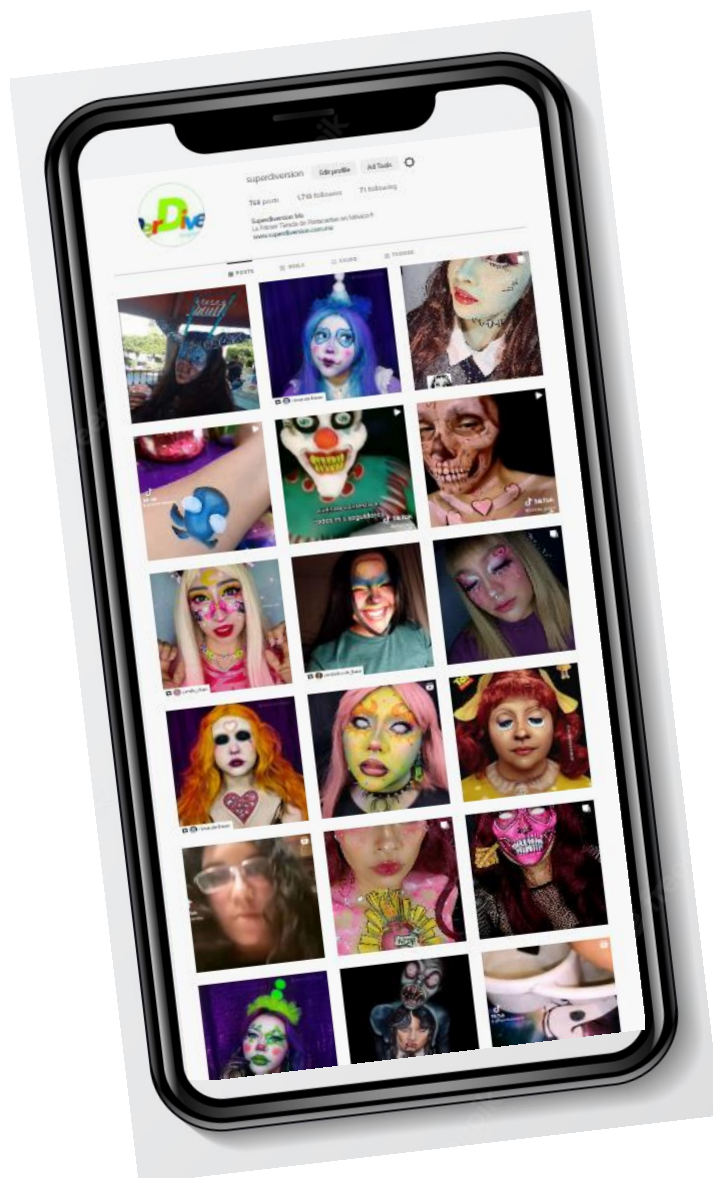

Encuéntranos en Instagram **@superdiversion**

PALETAS

Promo Estrella

Básica

Pastel

Mixta

<u>Chica</u> 100g	<u>Mediana</u> 180g
\$ 420	\$ 750

Promo **Wow**